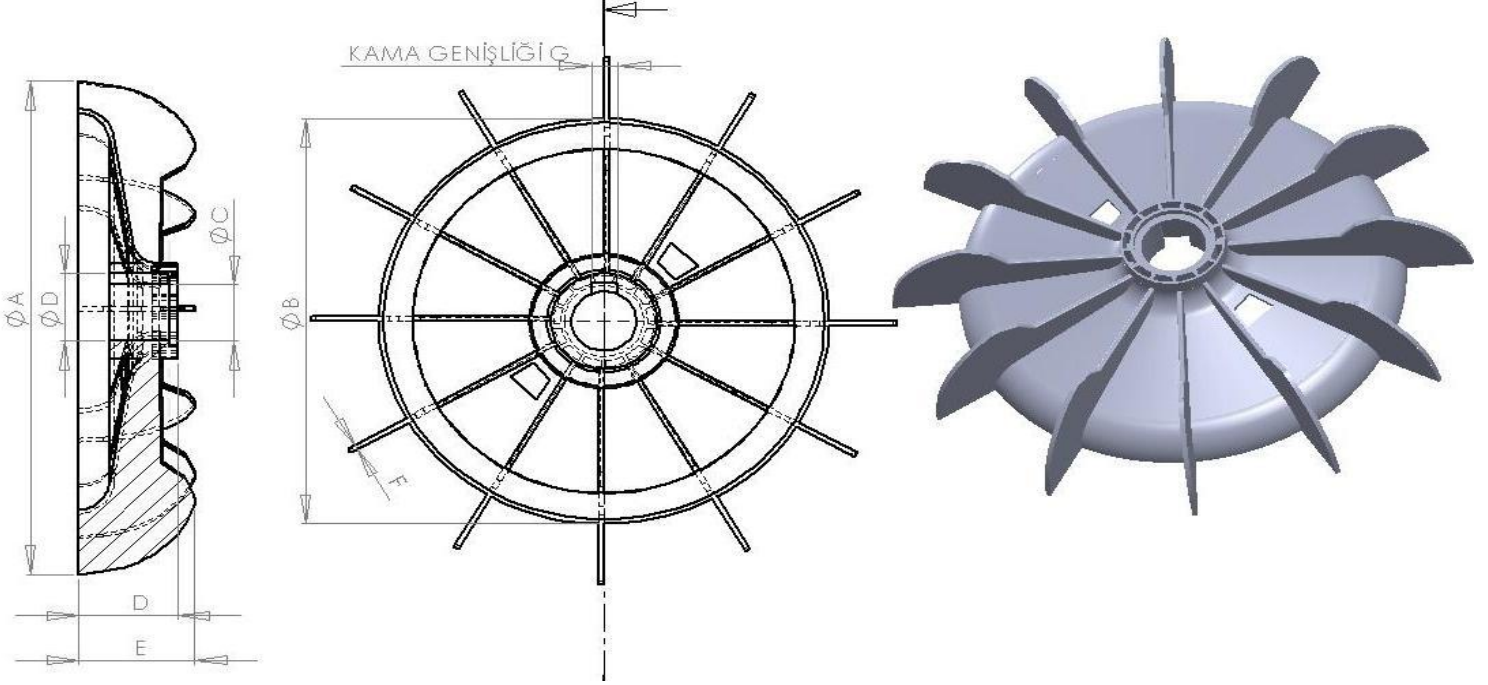

SADU ABN SERİSİ ELEKTRİK MOTORU PERVANELERİ

HAMMADDE	: POLYAMİDE 6
RENK	: SİYAH
SÜREKLİ ISIYA DİRENCİ	: -40 °C / +100 °C
KISA SÜRELİ ISIYA DİRENCİ	: +150 °C

NO	ØA	ØB	ØC	ØD	D	E	F	G
mm	mm	mm	mm	mm	mm	mm	mm	mm
71	128	97	14	14	24	28	2,45	----
80	143,50	115	20	20	28	31,50	1,75	----
90	163	134	19	19	35	42,50	1,40	----
100	184	152	25	31	38	47,50	1,40	8
112	202	168	25	30	42	52	1,75	10,50
132	235	176	40	46	44	48	2,40	10,50
160	299	244	45	52	51,50	58	2,40	13
180	335	285	44,50	41	54	60,50	2,40	11,75