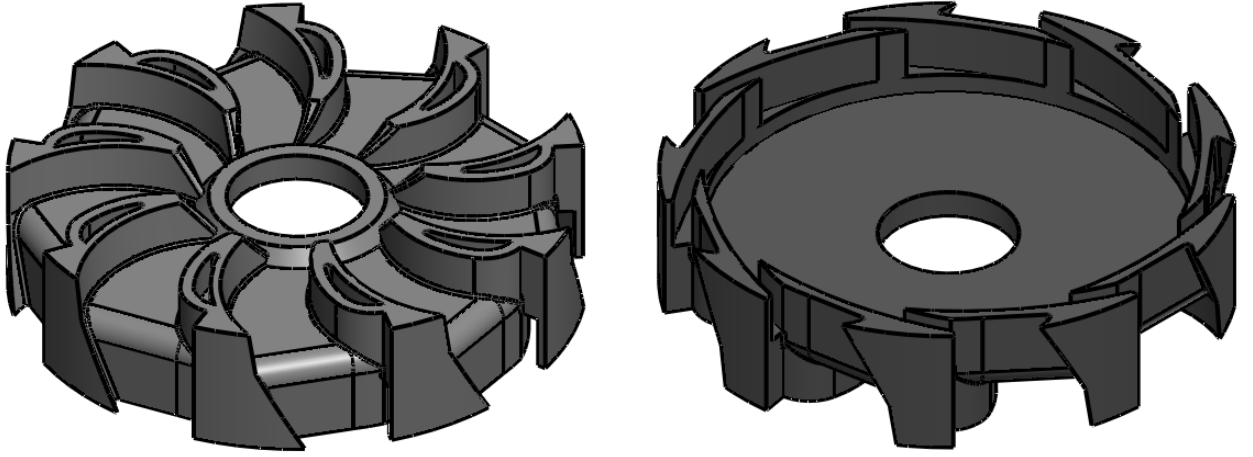

DF 50 Dif

Kanat sayısı 9 adet