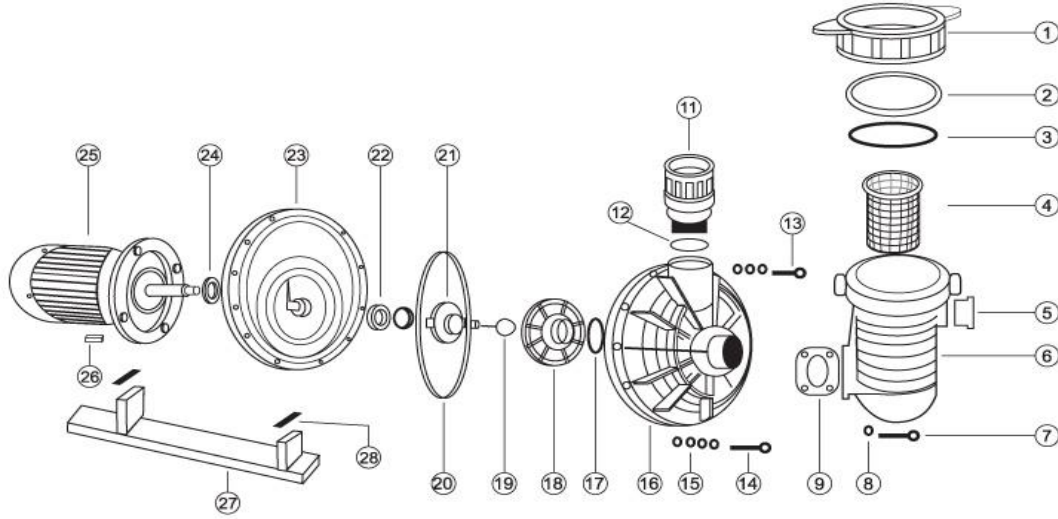

YEDEK PARÇALAR**Sadu Havuz Pompaları Yedek Parça Listesi**

Parça Adı:
1 Önfiltrasyon somunu
2 Önfiltrasyon kapağı
3 Önfiltrasyon kapakaltı O-Ringi
4 Süzgeç
5 Önfiltrasyon tapası
6 Önfiltrasyon gövdesi
7 Önfiltrasyon civatası
8 M8 pul
9 Önfiltrasyon ara contası
10 Önfiltrasyon ara parçası
11 1 1/2" Dıştan dişli rakor
12 Rakor O-Ringi
13 Pompa gövde civatası
14 Pompa gövde alt civatası
15 Civatalı somunu
16 Ön gövde
17 Difüzör contası
18 Difüzör

19	Sol vida
20	Gövde O-Ringi
21	Çark
22	Mekanik seramik salmastra
23	Arka gövde
24	Savurma halkası
25	Elektrik motoru
26	Motor civatası
27	Ayak
28	Ayak Lastiği