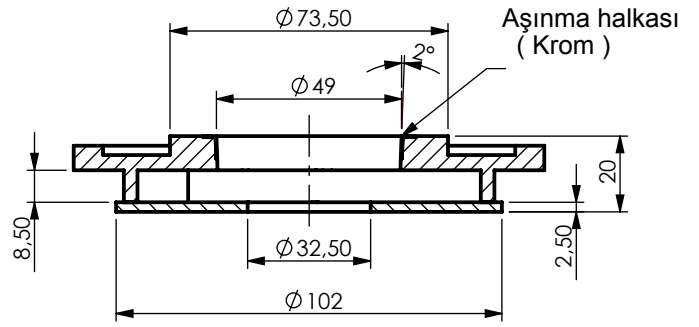

Sadu 120.040.002

Sağ Kanat
Kanat sayısı 4 adet