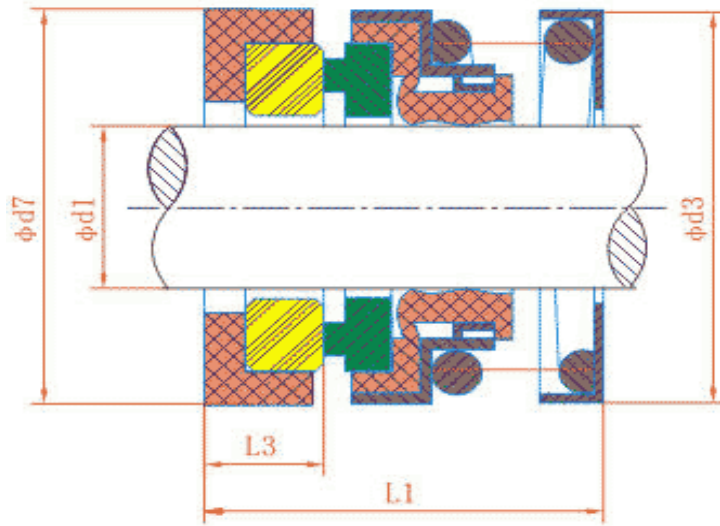

SADU 2016

- Sabit bilezik (Seramik/SiC/TC)
- Döner bilezik (Karbon/SiC/TC)
- İkincil Salmastra (NBR/EPDM/VITON)
- Yay ve Diğer Parçalar (SUS304/SUS316)

Model	d1	d3	d7	L1	L3
2016-14	14	24.5	25	35	8
2016-16	16	26.8	27	35	8
2016-18	18	31.8	33	37.5	10
2016-20	20	32.5	35	37.5	10
2016-22	22	36.5	37	37.5	10
2016-24	24	38.8	39	40	10
2016-25	25	38.8	40	40	10
2016-28	28	46.5	43	42.5	10
2016-30	30	46.5	45	42.5	10
2016-32	32	46.5	48	42.5	10
2016-33	33	49.5	48	42.5	10
2016-35	35	49.5	50	42.5	11
2016-38	38	54	56	45	11

2016-40	40	57	58	45	11
2016-43	43	61.5	61	45	11
2016-45	45	61.5	63	45	11
2016-48	48	70.6	66	45	11
2016-50	50	70.6	70	47.5	11
2016-53	53	70.6	73	47.5	12
2016-55	55	76	75	47.5	12
2016-58	58	79.6	78	52.5	12
2016-60	60	79.6	80	52.5	12
2016-63	63	84.6	83	52.5	12
2016-65	65	84.6	85	52.5	13