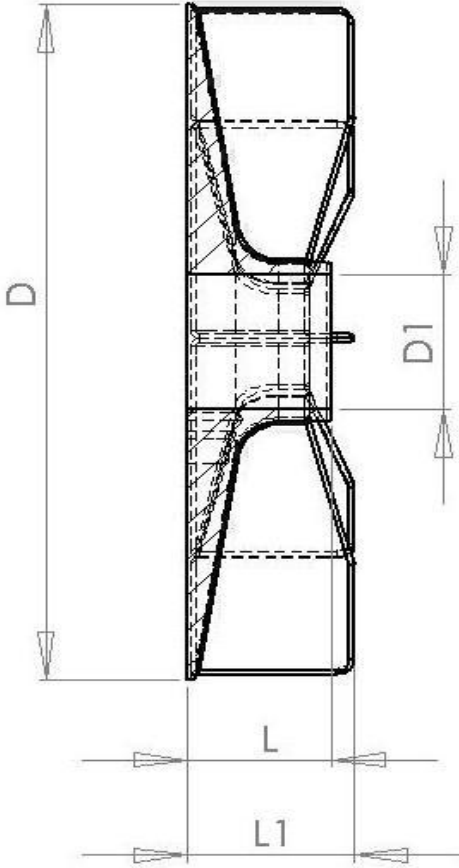

SADU W SERİSİ ELEKTRİK MOTORU PERVANELERİ

HAMMADDE : POLYAMİDE 6
RENK : BEYAZ
SÜREKLİ ISIYA DİRENCİ : -40 °C / +100 °C
KISA SÜRELİ ISIYA DİRENCİ : +150 °C

KOD NO	D	D1	L	L1
mm	mm	mm	mm	mm
71	87	14	22,30	22,30
80	100	19	23,60	23,60
90	129,40	24	19	26,50
100	145	24	24	30
100	145	28	24,70	30
112	158,30	29	27,30	38
132 S	170	34	27,30	37,70
132 M	207	39	26,60	40
160	208	44	31,20	46,50