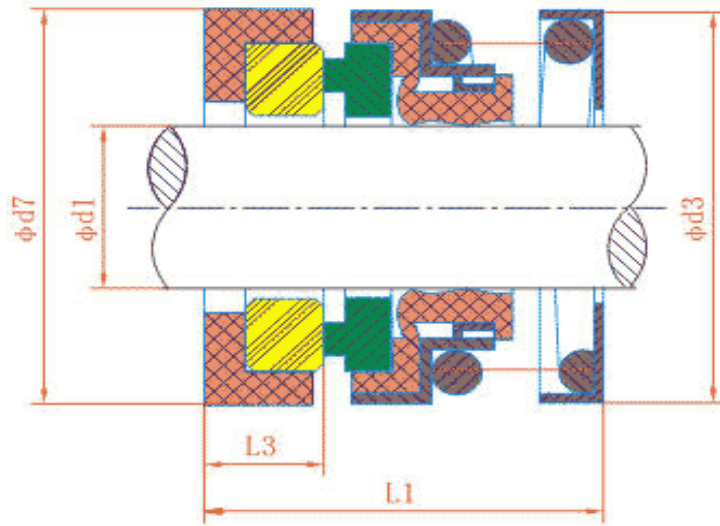

SADU 2005

- Sabit bilezik (Seramik/SiC/TC)
- Döner bilezik (Karbon/SiC/TC)
- İkincil Salmastra (NBR/EPDM/VITON)
- Yaylar & Yedek Parça (SUS304/SUS316)

Model	d1	d3	d7	L1	L3
2005-14	14	24.5	25	35	8
2005-16	16	26.8	27	35	8
2005-18	18	31.8	33	37.5	10
2005-20	20	32.5	35	37.5	10
2005-22	22	36.5	37	37.5	10
2005-24	24	38.8	39	40	10
2005-25	25	38.8	40	40	10
2005-28	28	46.5	43	42.5	10
2005-30	30	46.5	45	42.5	10
2005-32	32	46.5	48	42.5	10
2005-33	33	49.5	48	42.5	10
2005-35	35	49.5	50	42.5	11
2005-38	38	54	56	45	11

2005-40	40	57	58	45	11
2005-43	43	61.5	61	45	11
2005-45	45	61.5	63	45	11
2005-48	48	70.6	66	45	11
2005-50	50	70.6	70	47.5	11
2005-53	53	70.6	73	47.5	12
2005-55	55	76	75	47.5	12
2005-58	58	79.6	78	52.5	12
2005-60	60	79.6	80	52.5	12
2005-63	63	84.6	83	52.5	12
2005-65	65	84.6	85	52.5	13