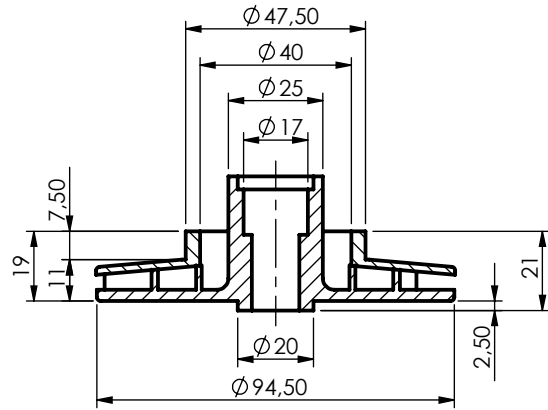

Sadu 120.032A.001

Sol Kanat
Kanat sayısı 6 adet