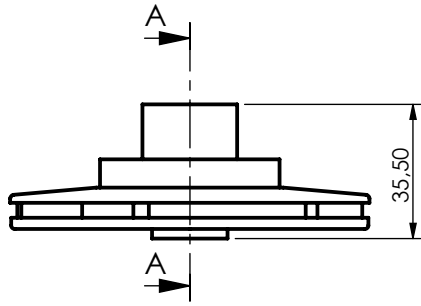

Sadu 120.032A.001

Sol Kanat
Kanat sayısı 6 adet