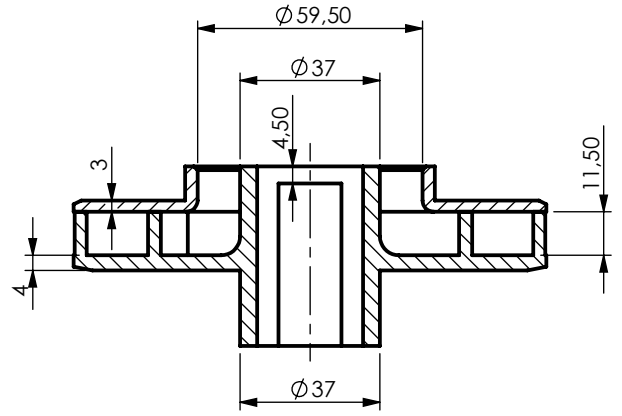

Sadu 120.050B.001

Sağ Kanat
Kanat sayısı 8 adet