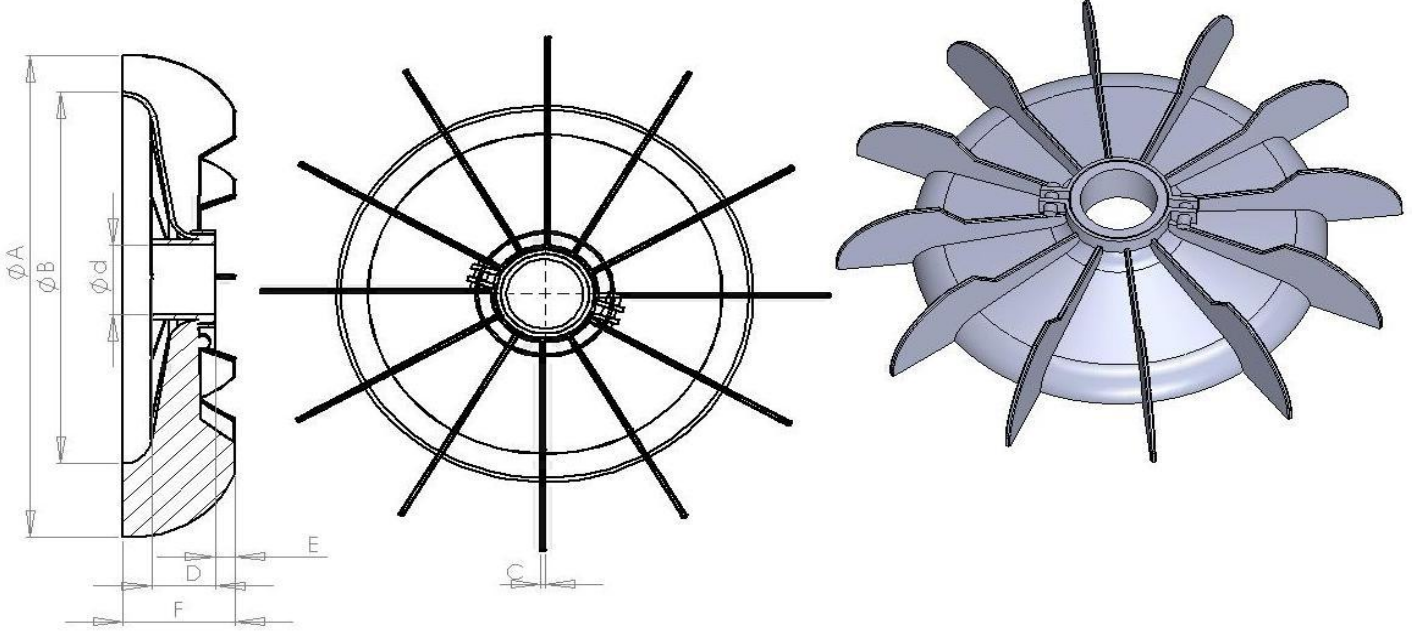

-duyar-
motorpompa®

sadu®
bir Duyar motor markasıdır

SADU MEC SERİSİ ELEKTRİK MOTORU PERVANELERİ

HAMMADDE : POLYAMİDE 6
RENK : BEYAZ
SÜREKLİ ISIYA DİRENCİ : -40 °C / +100 °C
KISA SÜRELİ ISIYA DİRENCİ : +150 °C

| KOD NO | ØA | ØB | C Ø | d | D | E | F |
|--------|-----|-------|-----|------|------|------|------|
| | mm | mm | mm | mm | mm | mm | mm |
| 56 | 95 | 65 | 2 | 9 | 16 | / | 15 |
| 56 | 95 | 65 | 2 | 11 | 16 | / | 15 |
| 63 | 110 | 90 | | 10 | 15 | 2 | 22 |
| 63 | 110 | 90 | | 12 | 15 | 2 | 22 |
| 63 | 110 | 90 | | 14 | 15 | 2 | 22 |
| 71 | 129 | 106 | 2,3 | 13,5 | 16,5 | / | 24,5 |
| 71 | 129 | 106 | 2,3 | 14,5 | 16,5 | / | 24,5 |
| 80 | 145 | 117 | 2,3 | 18,5 | 19 | 1,5 | 30,5 |
| 90 | 154 | 118,5 | 3 | 24,5 | 21 | 1 | 32 |
| 100 | 177 | 136 | 3 | 27,5 | 21,5 | / | 35,5 |
| 112 | 200 | 153 | 3 | 30 | 24 | / | 39 |
| 132 | 242 | 190 | 3 | 40 | 29 | 1,5 | 49 |
| 160 | 290 | 215 | 4 | 44 | 35 | 13,5 | 53,5 |
| 180 | 335 | 254,5 | 2,5 | 48 | 51 | 13,5 | 59,5 |