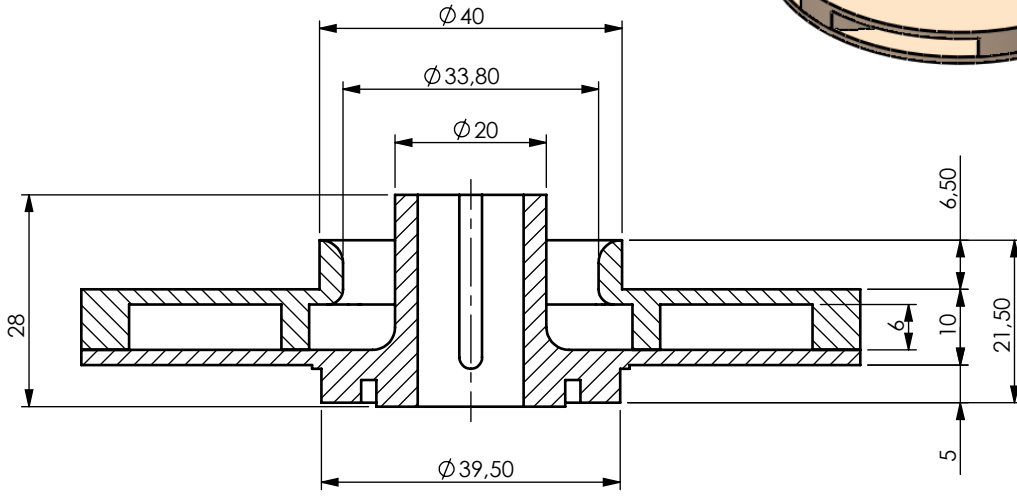

Sadu 132.090.001

Sağ Kanat  
Kanat sayısı 6 adet