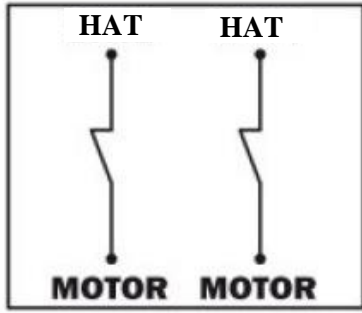

PM/5 - PM/6 - PM/12

PM kontak düzenleri