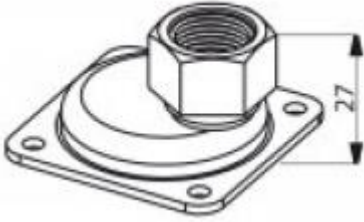

GAZ DİŞİ - 4 YÖNLÜ

1/4" M GAZ

ERKEK

1/4" F GAZ

Dişi

1/4" 2V

1 YÖN 1/2" + 1 YÖN 1/4" Dişi

1/4" FG GAZ

Dişi DÖNER SOMUN

1/4" 4V

3 YÖN 1/4" + 1 YÖN 3/8" Dişi

SEÇENEKLER

Motor ve hat bağlantısı için elektrik kabloları

Motor ve hat bağlantısı için elektrik kabloları bulunan versiyon

Kişisel Ayarlar

Ayarları özelleştirme.