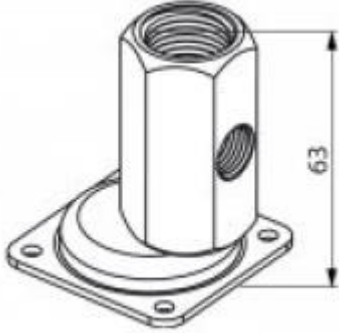

GAZ DİŞİ - 4 YÖNLÜ

1/4" M GAZ

ERKEK

1/4" F GAZ

Dişi

1/4" 2V

1 YÖN 1/2" + 1 YÖN 1/4" Dişi

1/4" FG GAZ

Dişi DÖNER SOMUN

1/4" 4V

3 YÖN 1/4" + 1 YÖN 3/8" Dişi

SEÇENEKLER

Motor ve hat bağlantısı için elektrik kabloları

Motor ve hat bağlantısı için elektrik kabloları bulunan versiyon

Kişisel Ayarlar

Ayarları özelleştirme.

Standart olmayan ayar aralıkları için özel yaylar

Standart olmayan ayar aralıkları için özel yaylar.

Derecelere ayrılmış ölçek

Devre basıncını kolay ayarlamaya yarayan cihaz üzerinde **derecelere ayrılmış ölçek.**