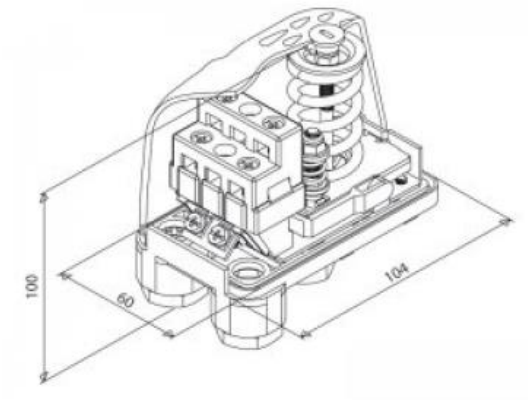

ÇİZİMLER

Boyutlar