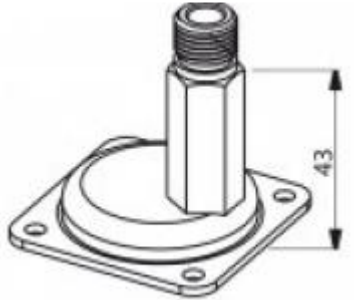

PM12/PT12 Ayar Diyagramı

EKLER
1/4" M GAZ

ERKEK

1/4" ML GAZ

UZUN ERKEK

1/4" MF GAZ

UZUN ERKEK

1/4" L GAZ