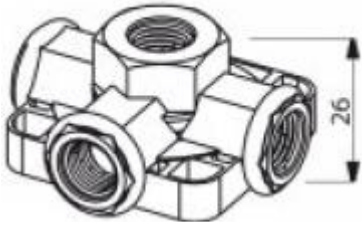

GAZ DİŞİ - 4 YÖNLÜ

1/4" M GAZ

ERKEK

1/4" F GAZ

Dişi

1/4" 2V

1 YÖN 1/2" + 1 YÖN 1/4" Dişi

1/4" FG GAZ

Dişi DÖNER SOMUN

1/4" 4V

3 YÖN 1/4" + 1 YÖN 3/8" Dişi

SEÇENEKLER

Motor ve hat bağlantısı için elektrik kabloları

Motor ve hat bağlantısı için elektrik kabloları bulunan versiyon

Kişisel Ayarlar

Ayarları özelleştirme.