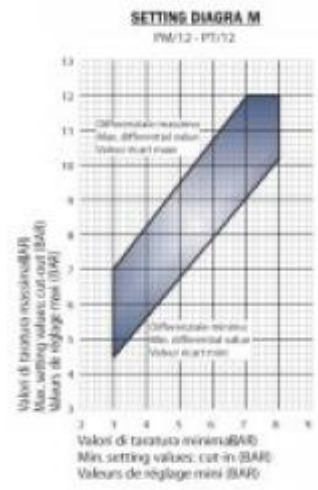

ÇİZİMLER

Boyutlar

PM/5 - PM/6 - PM/12

PM kontak düzenleri

PT/5 - PT/6 - PT/12

PT kontak düzenleri

PM5/PT5 Ayar Diyagramı

PM6/PT6 Ayar Diyagramı