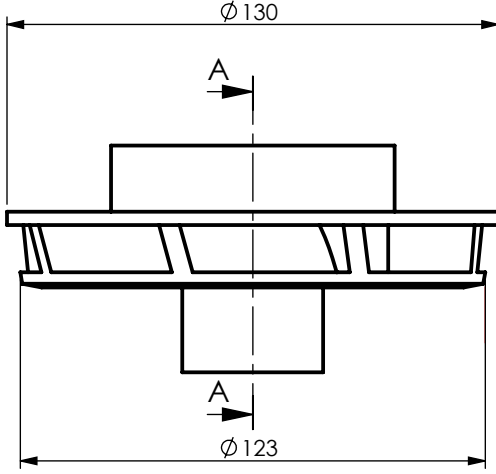

Sadu 120.065.001

Sağ Kanat
Kanat sayısı 8 adet