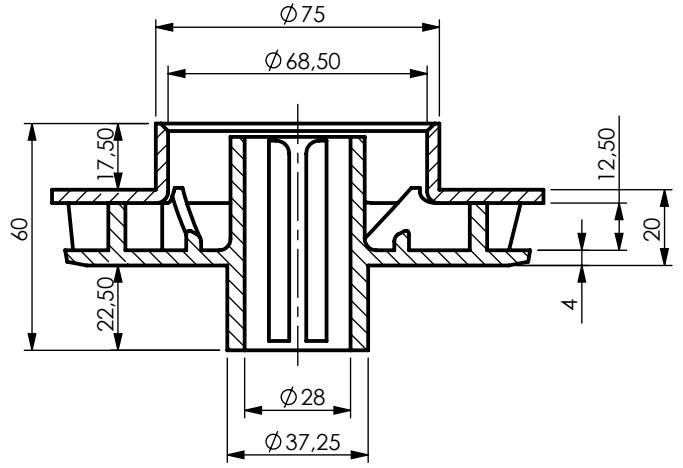

Sadu 120.065.001

Sağ Kanat
Kanat sayısı 8 adet