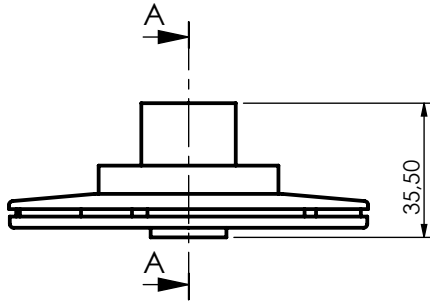

Sadu 120.032.001

Sol kanat  
Kanat sayısı 6 adet