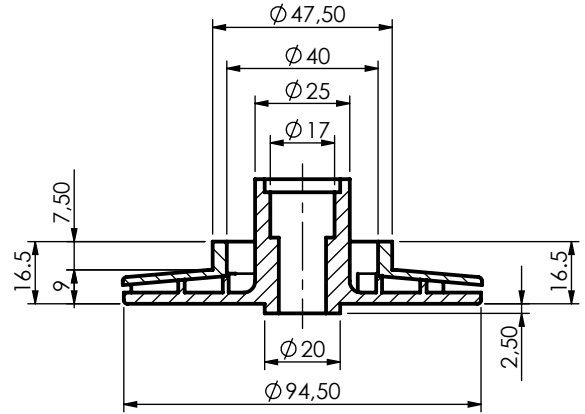

Sadu 120.032.001

Sol kanat  
Kanat sayısı 6 adet